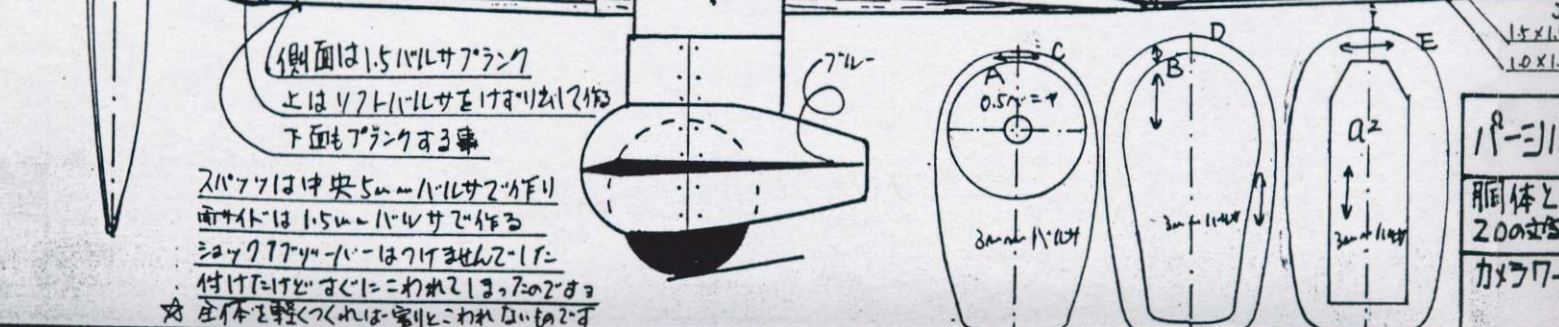

PERCIVAL "MEWGULL"

G-A

パーシバルミュージカル	ピーナツスケールモデル
胴体と全体が白センターストライプブルー-GAFAAモデル 20の文字は黒で丸いマークは黒線は白ハルサでブルーで。	
カラワワークに科智司氏	1983年6月20日 竹内史郎 1作目