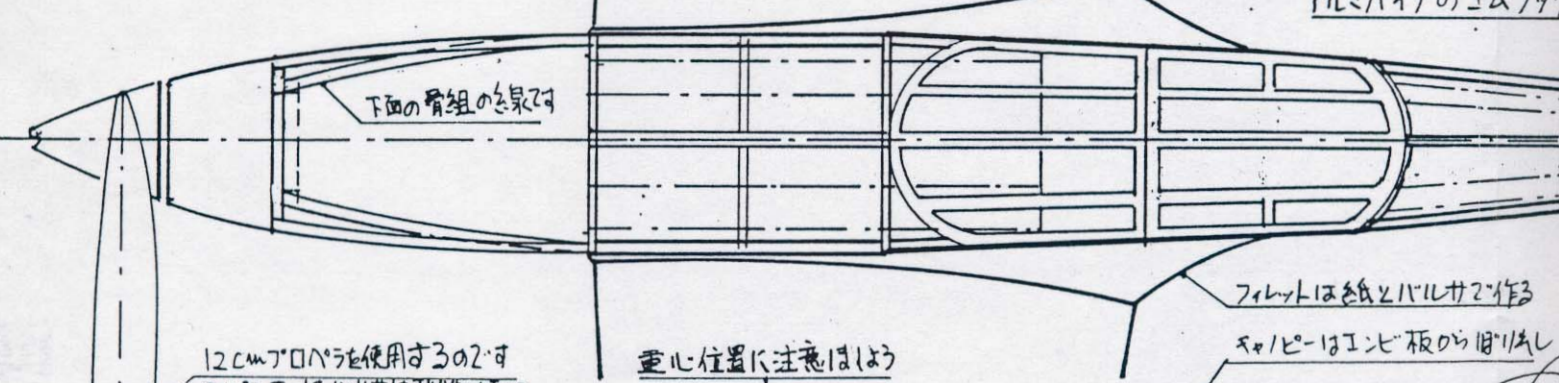

PERCIVAL "MEWGULL"

G-A

パーシバルミュージカル	ピーナツスケールモデル
胴体と全体が白センターストライプブルー-GAFAAモデル 20の文字は黒で丸いマークは黒線は白ハルサでブルーで。	
カラワワークに科智司氏	1983年6月20日 竹内史郎 1作目