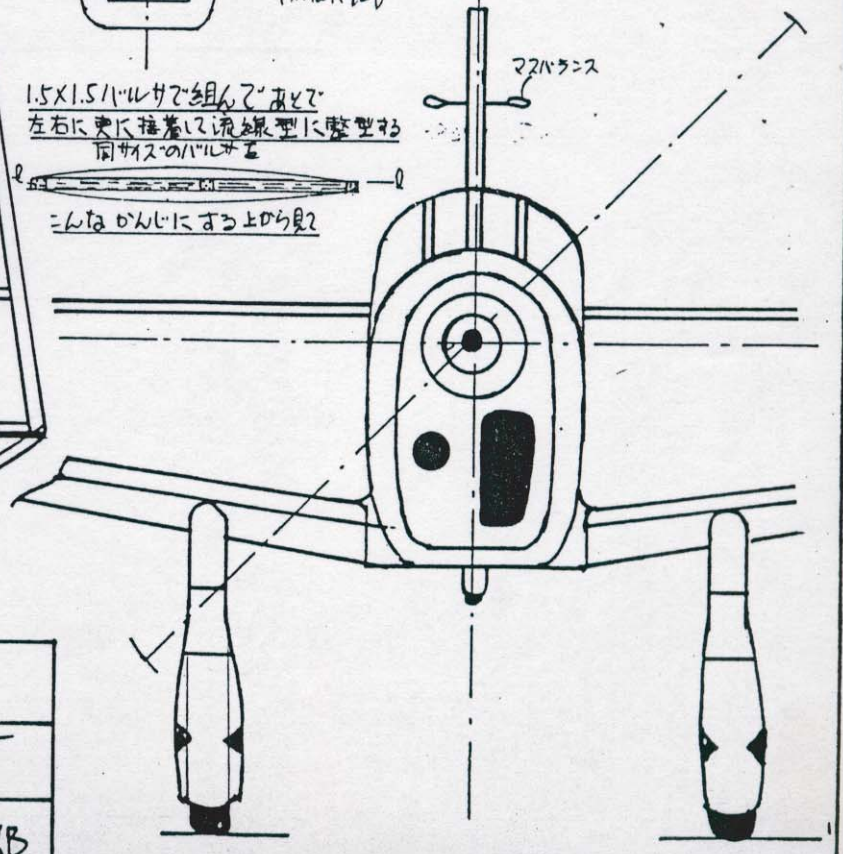

PERCIVAL "MEWGULL"

G-A

パーシバルミュージカル	ピーナツスケールモデル
胴体と全体が白センターストライプブルー-GAFAAモデル 20の文字は黒で丸いマークは黒線は白ハルサでブルーで。	
カラワワークに科智司氏	1983年6月20日 竹内史郎 1作目