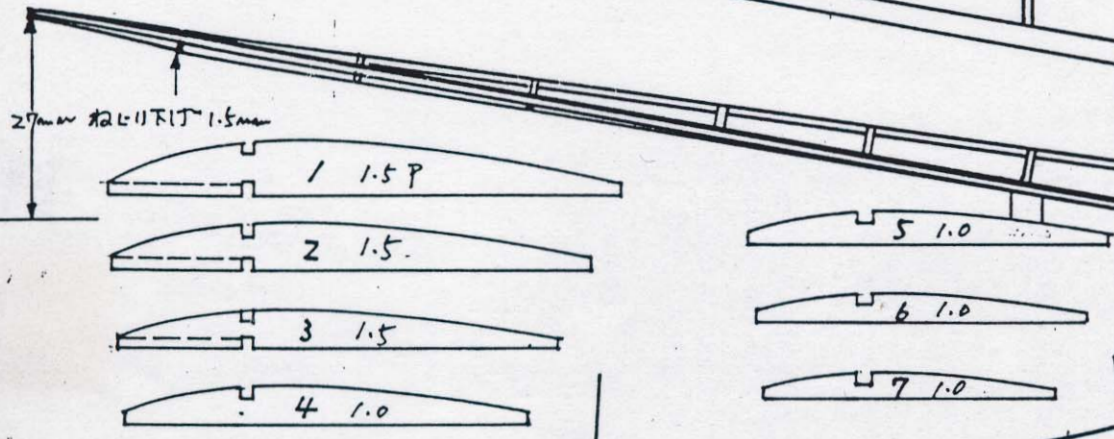

PERCIVAL "MEWGULL"

G-A

パーシバルミュージカル	ピーナツスケールモデル
胴体と全体が白センターストライプブルー-GAFAAモデル 20の文字は黒で丸いマークは黒線は白ハルサでブルーで。	
カラワワークに科智司氏	1983年6月20日 竹内史郎 1作目