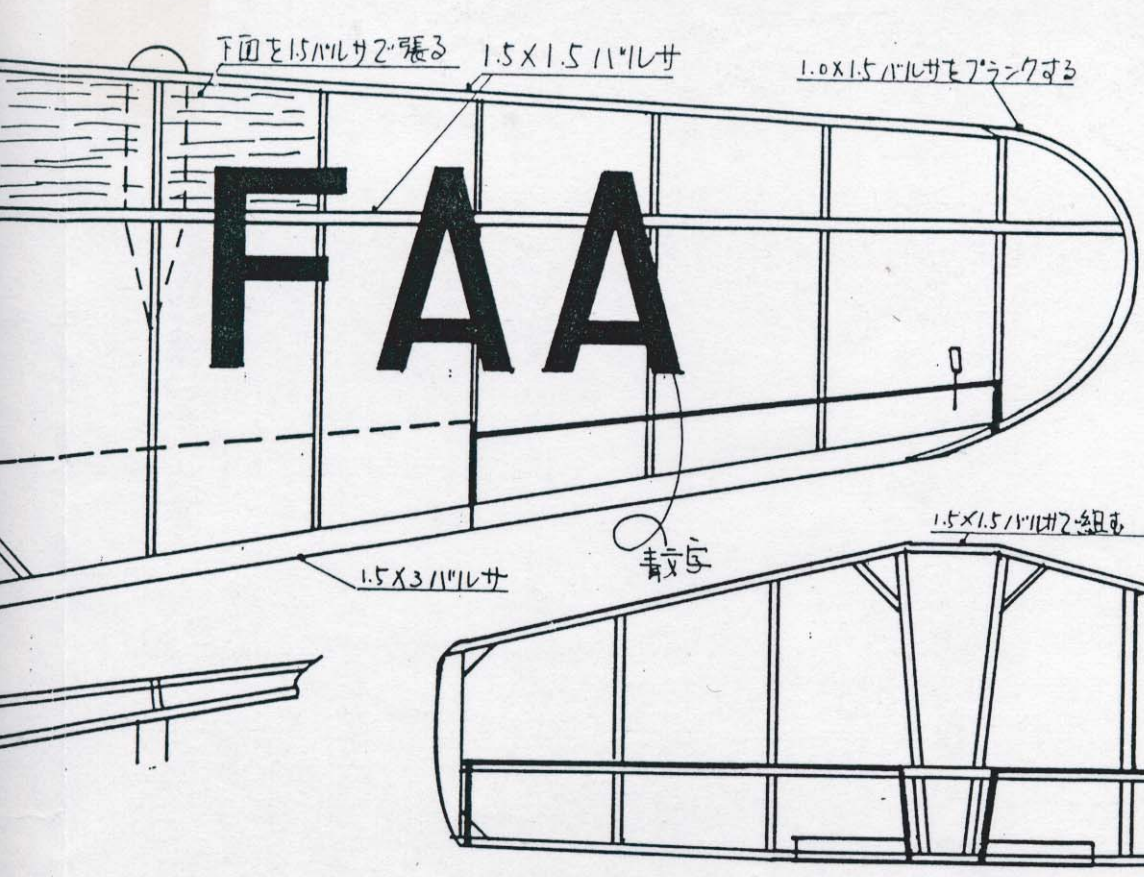

PERCIVAL "MEWGULL"

G-A

パーシバルミュージカル	ピーナツスケールモデル
胴体と全体が白センターストライプブルー-GAFAAモデル 20の文字は黒で丸いマークは黒線は白ハルサでブルーで。	
カラワワークに科智司氏	1983年6月20日 竹内史郎 1作目