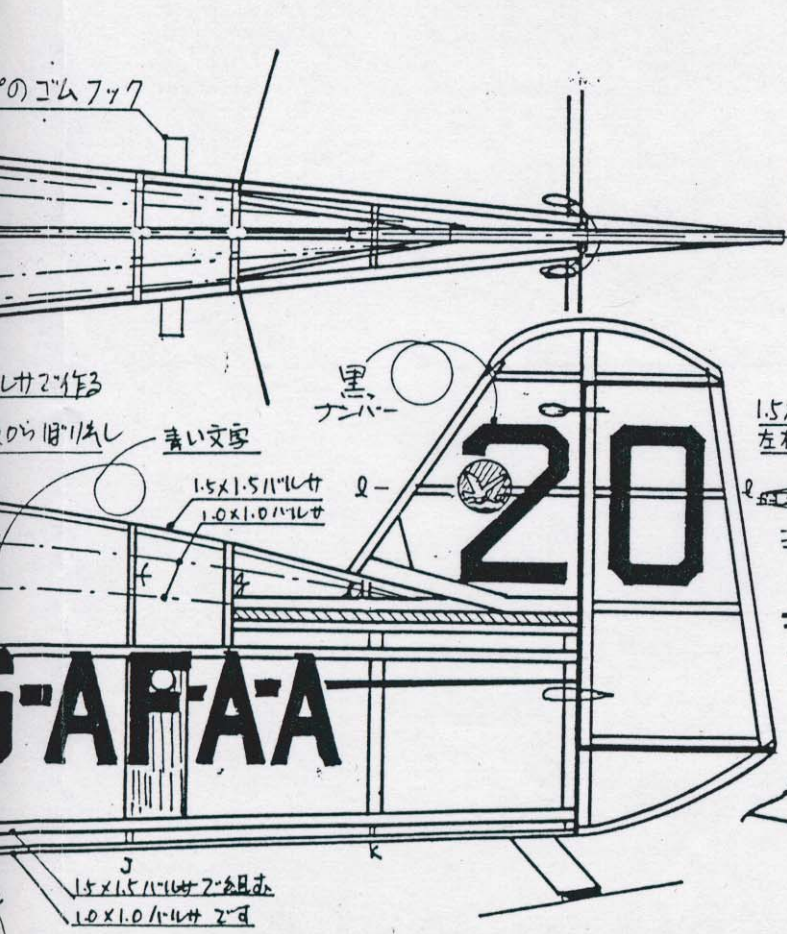

PERCIVAL "MEWGULL"

G-A

パーシバルミュージカル	ピーナツスケールモデル
胴体と全体が白センターストライプブルー-GAFAAモデル 20の文字は黒で丸いマークは黒線は白ハルサでブルーで。	
カラワワークに科智司氏	1983年6月20日 竹内史郎 1作目