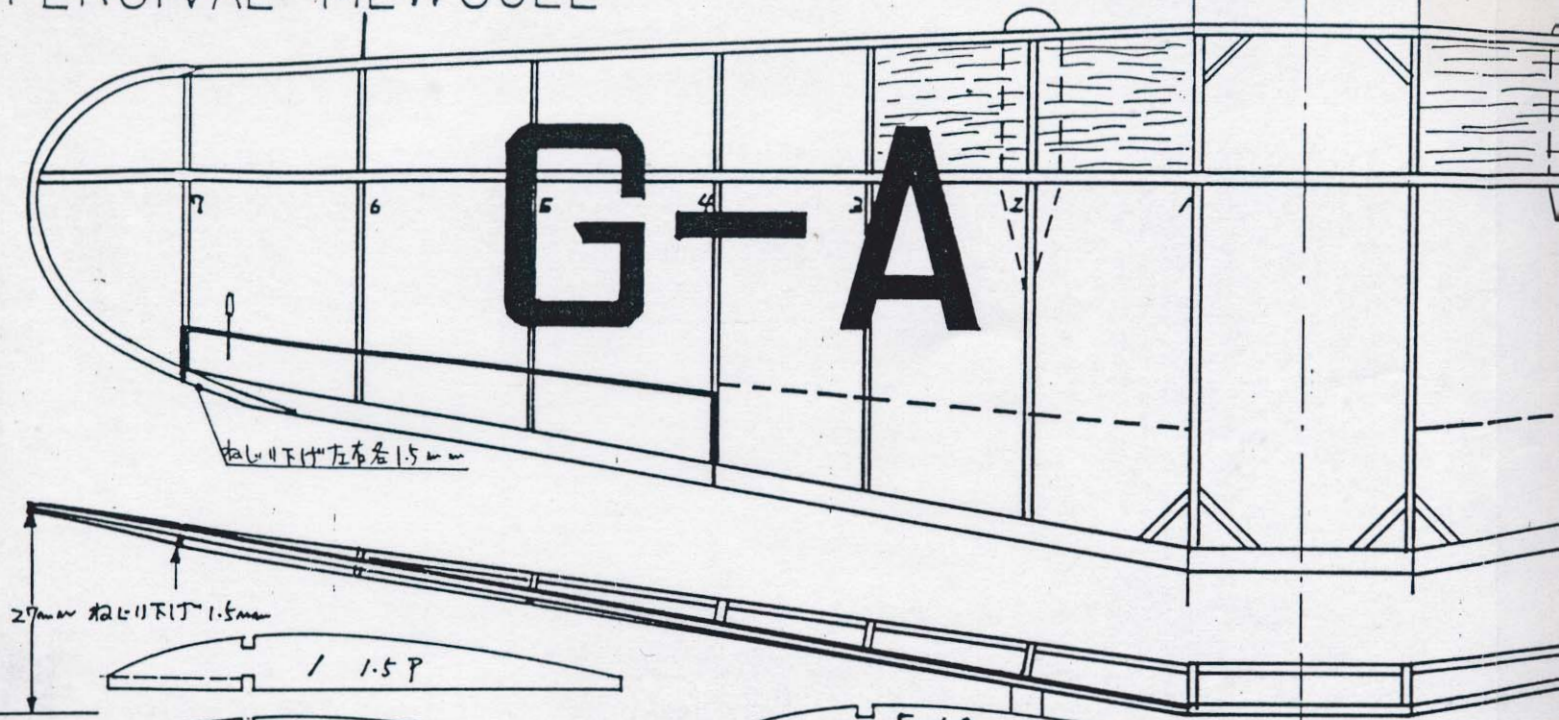

PERCIVAL "MEWGULL"

G-A

パーシバルミュージカル	ピーナツスケールモデル
胴体と全体が白センターストライプブルー-GAFAAモデル 20の文字は黒で丸いマークは黒線は白ハルサでブルーで。	
カラワワークに科智司氏	1983年6月20日 竹内史郎 1作目