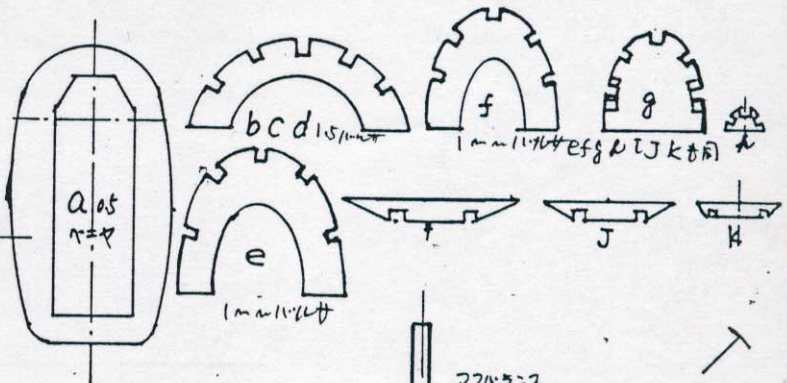

PERCIVAL "MEWGULL"

G-A

パーシバルミュージカル	ピーナツスケールモデル
胴体と全体が白センターストライプブルー-GAFAAモデル 20の文字は黒で丸いマークは黒線は白ハルサでブルーで。	
カラワワークに科智司氏	1983年6月20日 竹内史郎 1作目