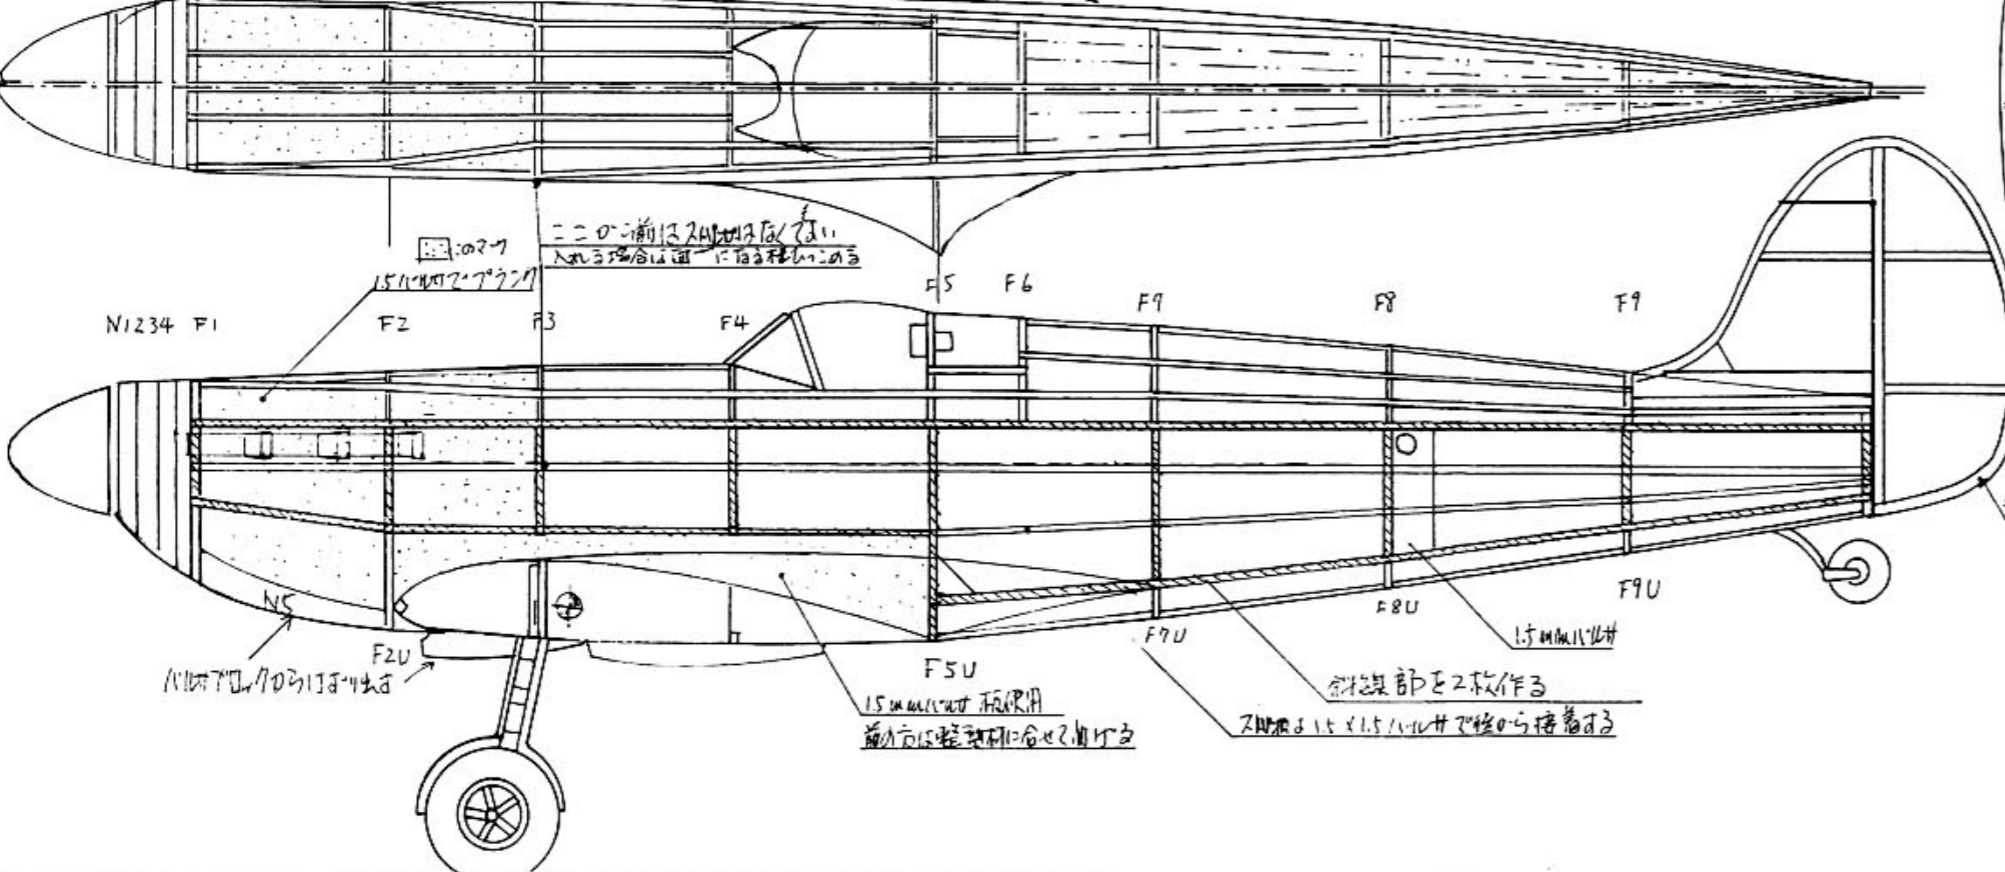

# SUPERMARINE SPITFIRE

スーパーマリンスピットファイアー 1  
**SPITFIRE 1** ビューリスケルト 1/34  
 ノーリングは9-77リ-9-77リ。下面ライトは10号目  
 1986年2月に書き上げた 作図竹内史郎