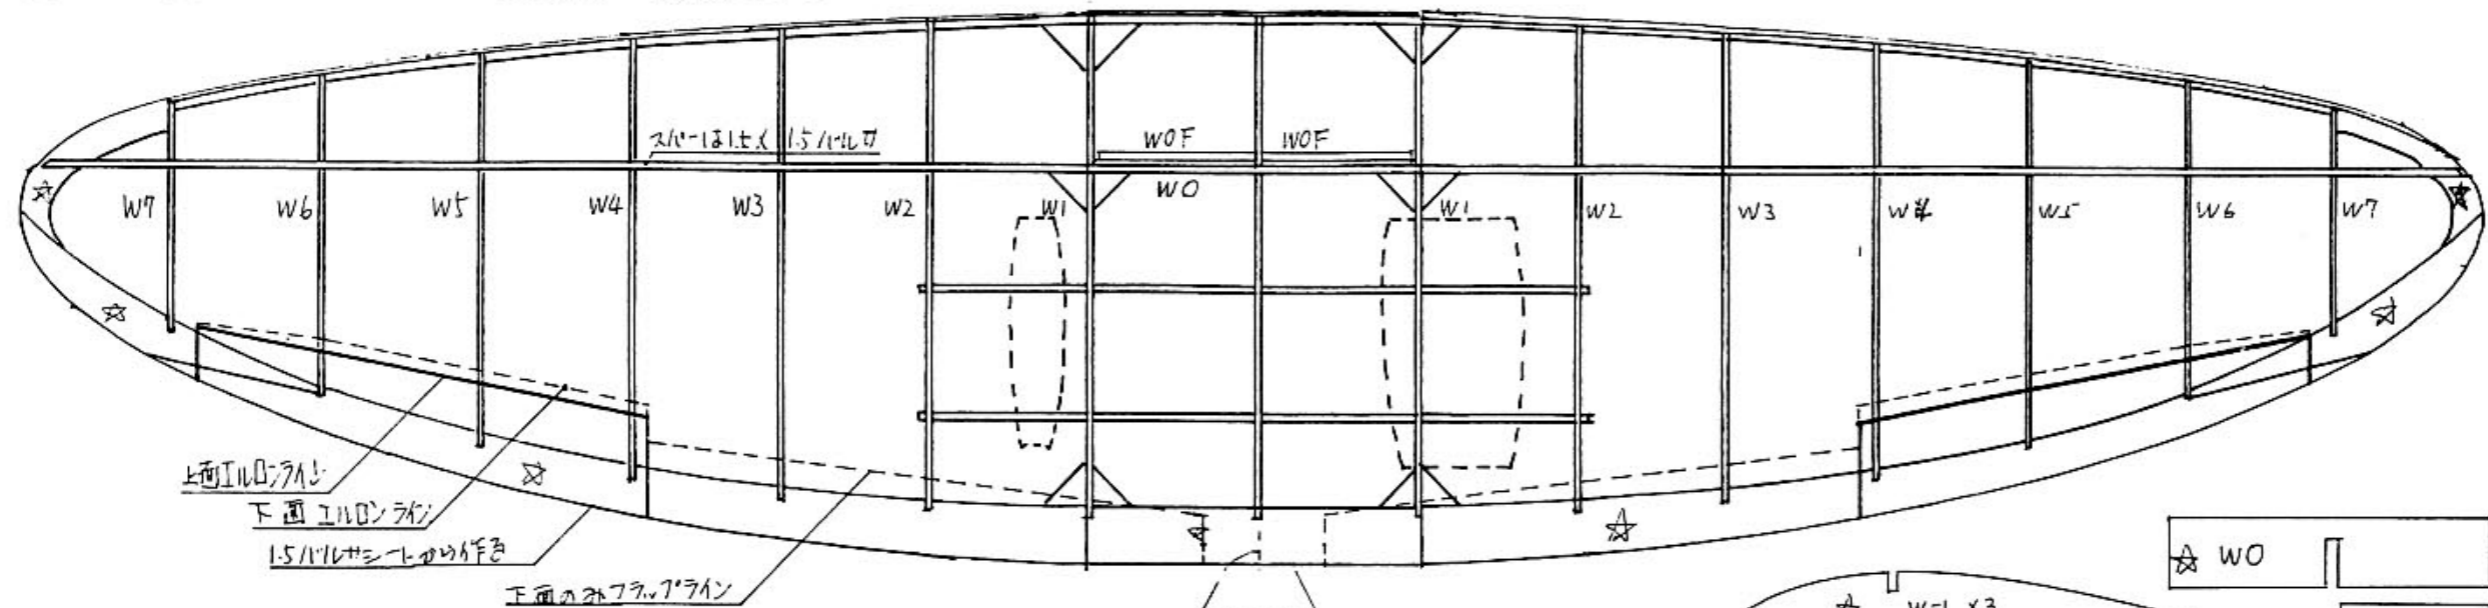

# SUPERMARINE SPITFIRE

スーパーマリンスピットファイアー 1  
**SPITFIRE 1** ビューリスケルト 1/34  
 ノーリングは9-77リ-9-77リ。下面ライトは10号目  
 1986年2月に書き上げた 作図竹内史郎