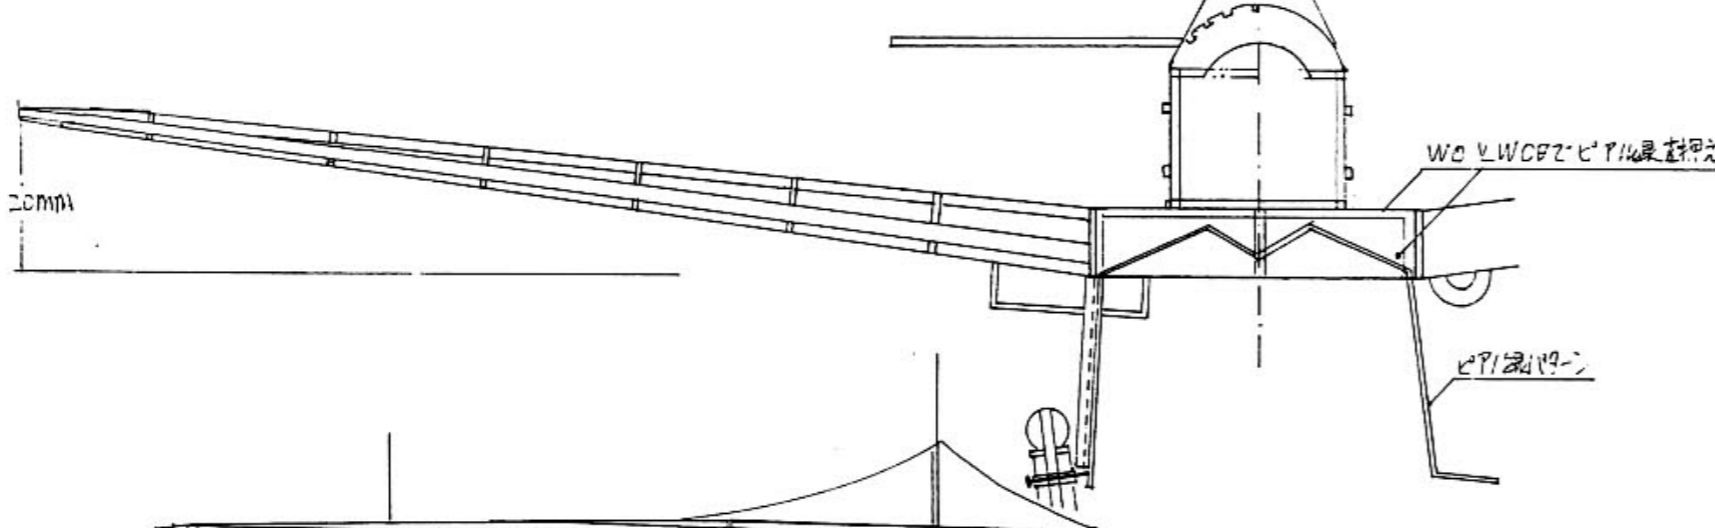

# SUPERMARINE SPITFIRE

スーパーマリンスピットファイアー 1  
**SPITFIRE 1** ビューリスケルト 1/34  
 ノーリングは9-77リ-9-77リ。下面ライトは10号目  
 1986年2月に書き上げた 作図竹内史郎