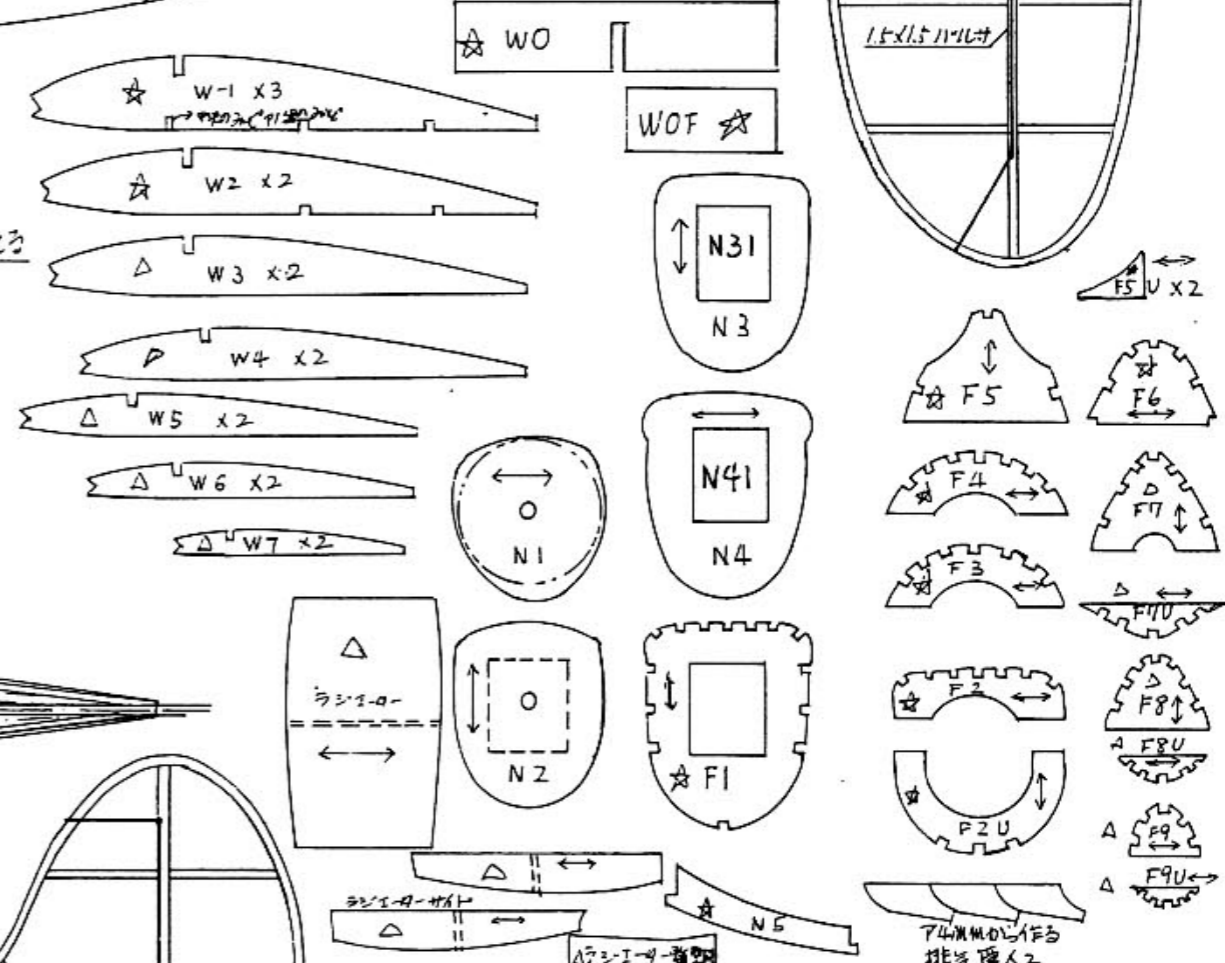

# SUPERMARINE SPITFIRE

スーパーマリンスピットファイアー 1  
**SPITFIRE 1** ビューリスケルト 1/34  
 ノーリングは9-77リ-9-77リ。下面ライトは10号目  
 1986年2月に書き上げた 作図竹内史郎