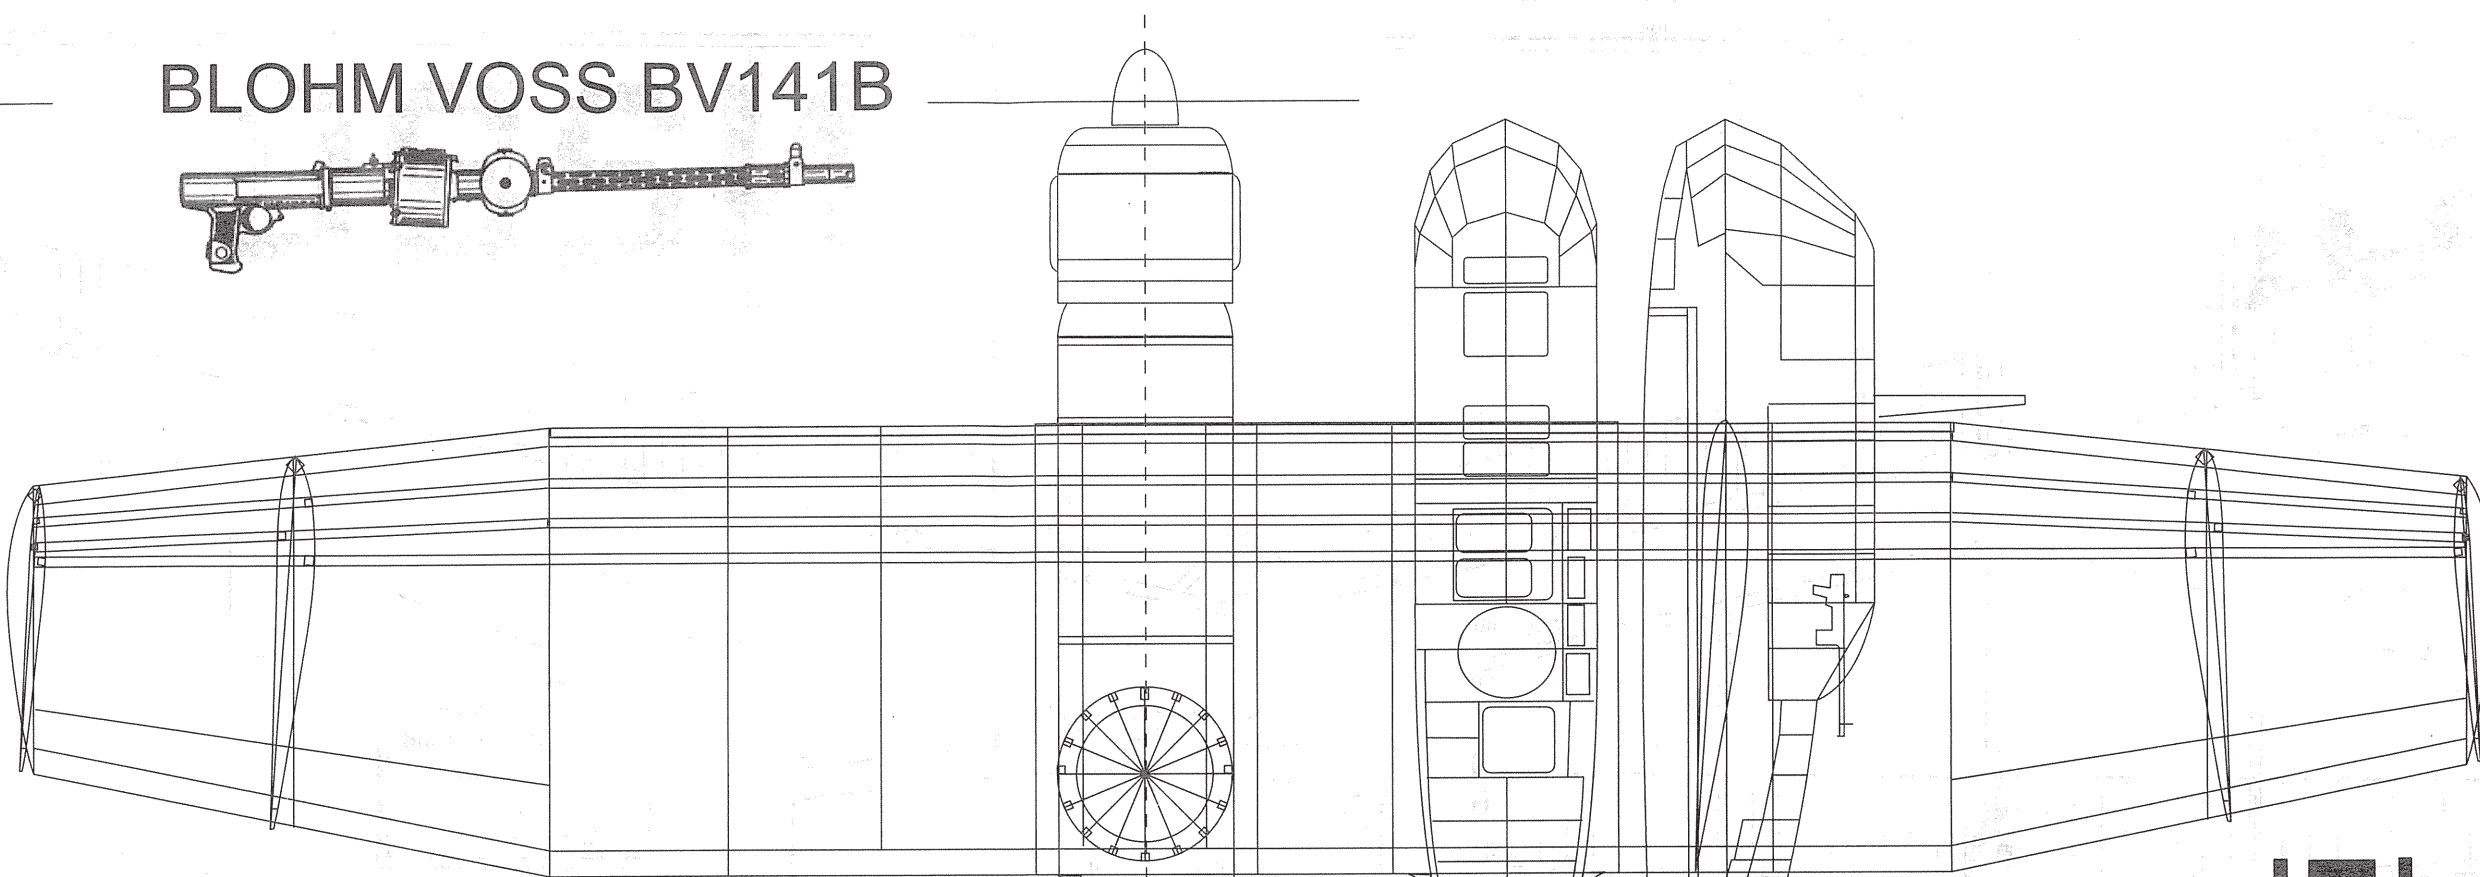

BLOHM VOSS BV141B

ブロームウントフォスBv141B
 型式：短距離偵察／観測機
 動力：1,560馬力(1,163kW)のBMW801A星型ピストン・エンジン1基
 性能：海面上での最大速度370km
 時；実用上昇限度10,000m；航続距離1,200km
 重量：自重4,700kg；離陸最大5,700kg
 寸法：全幅17.46m；全長13.95m；全高3.60m；翼面積53.00m²
 武装：固定前方発射7.92mmMG17機銃2丁、後方発射旋回7.92mm
 MG15機銃2丁、および50kg爆弾4発の用意。