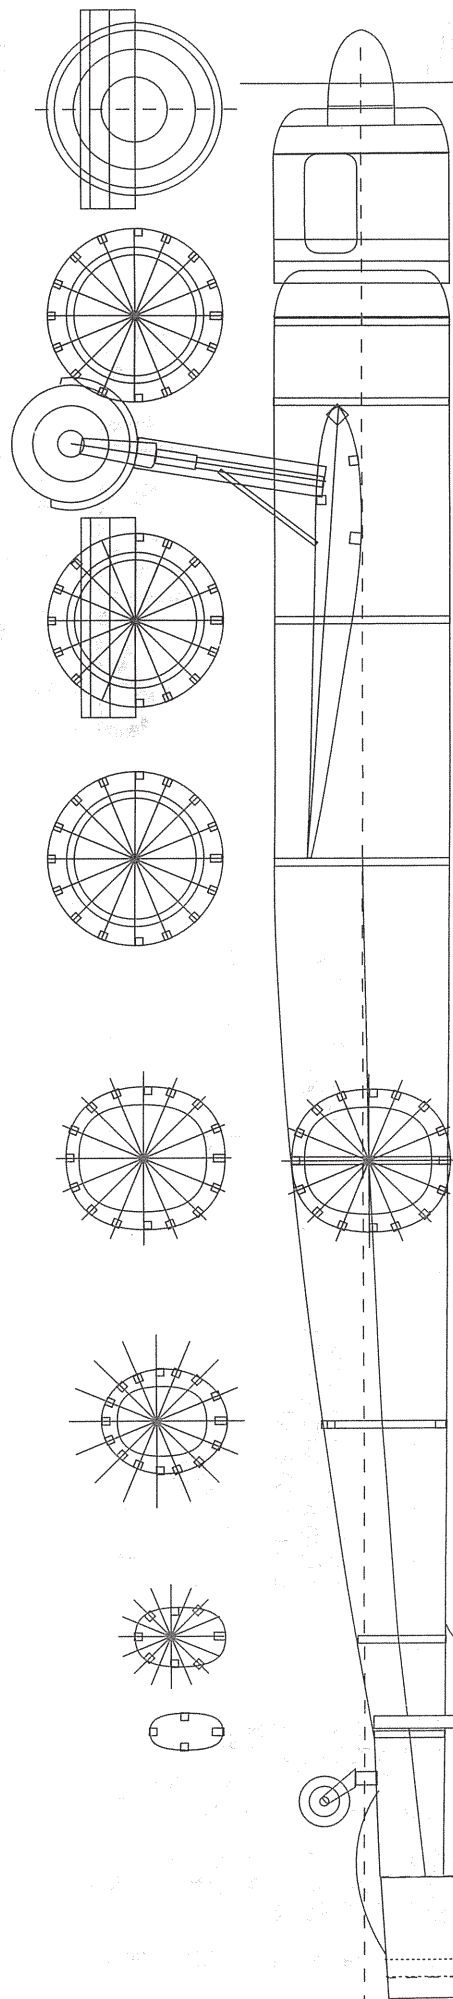

BLOHM VOSS BV141B

ブロームウントフォスBv141B
 型式：短距離偵察／観測機
 動力：1,560馬力(1,163kW)のBMW801A星型ピストン・エンジン1基
 性能：海面上での最大速度370km
 時；実用上昇限度10,000m；航続距離1,200km
 重量：自重4,700kg；離陸最大5,700kg
 寸法：全幅17.46m；全長13.95m；全高3.60m；翼面積53.00m²
 武装：固定前方発射7.92mmMG17機銃2丁、後方発射旋回7.92mm
 MG15機銃2丁、および50kg爆弾4発の用意。