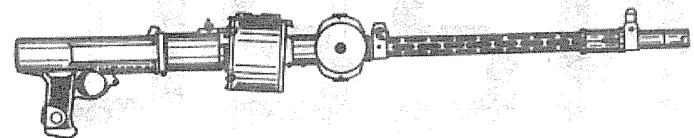

BLOHM VOSS BV141B

ブロームウントフォスBv141B
 型式：短距離偵察／観測機
 動力：1,560馬力(1,163kW)のBMW801A星型ピストン・エンジン1基
 性能：海面上での最大速度370km
 時；実用上昇限度10,000m；航続距離1,200km
 重量：自重4,700kg；離陸最大5,700kg
 寸法：全幅17.46m；全長13.95m；全高3.60m；翼面積53.00m²
 武装：固定前方発射7.92mmMG17機銃2丁、後方発射旋回7.92mm
 MG15機銃2丁、および50kg爆弾4発の用意。